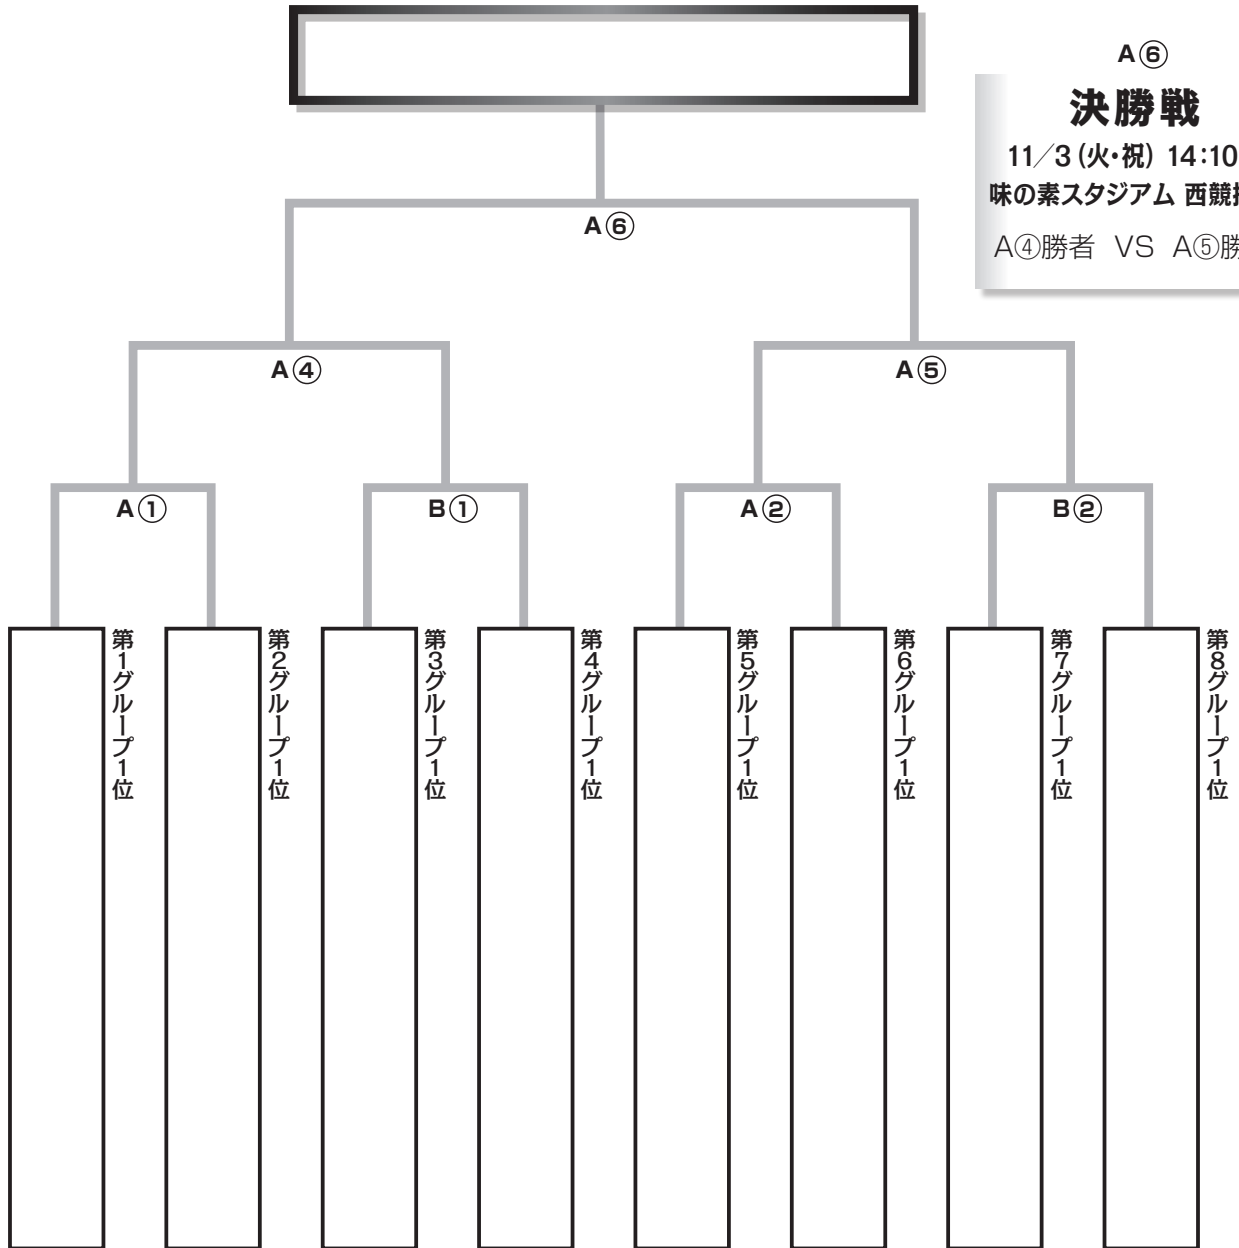

決勝トーナメント 組合せ

優勝

A⑥
決勝戦
 11/3 (火・祝) 14:10~
 味の素スタジアム 西競技場
 A④勝者 VS A⑤勝者

| A 第1グラウンド | | | |
|------------------|----------|---------------------|---------|
| | 試合時間 | 対 戦 | 副 審 |
| 10 12 月・祝 | ① 9:00~ | 第1グループ1位 - 第2グループ1位 | ②から1名ずつ |
| | ② 10:15~ | 第5グループ1位 - 第6グループ1位 | ①から1名ずつ |
| | ③ 11:30~ | | |
| | ④ 12:45~ | A①勝者 - B①勝者 | ⑤から1名ずつ |
| | ⑤ 14:00~ | A②勝者 - B②勝者 | ④から1名ずつ |

| B 第4グラウンド | | | |
|------------------|----------|---------------------|---------|
| | 試合時間 | 対 戦 | 副 審 |
| 10 12 月・祝 | ① 9:00~ | 第3グループ1位 - 第4グループ1位 | ②から1名ずつ |
| | ② 10:15~ | 第7グループ1位 - 第8グループ1位 | ①から1名ずつ |
| | ③ 11:30~ | 空き時間 | |
| | ④ 12:45~ | 空き時間 | |
| | ⑤ 14:00~ | 空き時間 | |